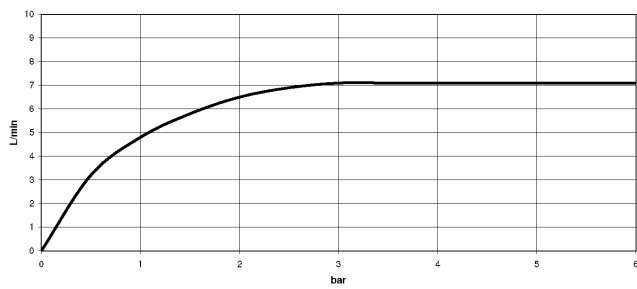

## SYMETRICS Bec déverseur pour lavabo, montage mural sans garniture d'écoulement - Platine brossé

---

13 805 980  
mm [inches]

### Diagramme de débit

---