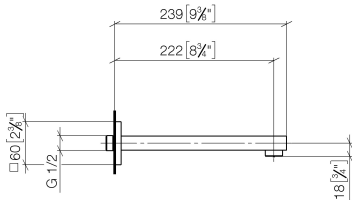

## SYMETRICS Bec déverseur pour lavabo, montage mural sans garniture d'écoulement - Platine brossé

---

13 805 980

- saillie 220 mm
- bec déverseur fixe
- jet circulaire enrichi en air
- diamètre de percement 37 mm
- rosace 60 x 60 mm
- raccord 1/2"
- montage de la fiche
- débit maxi. 7 l/min
- sans plomb

### Accessoires recommandés

---

**Coude mural à encastrer -** 35 085 970 90

- profondeur de montage max. 163 mm
- profondeur de montage mini. 90 mm

## SYMETRICS Bec déverseur pour lavabo, montage mural sans garniture d'écoulement - Platine brossé

---

13 805 980  
mm [inches]